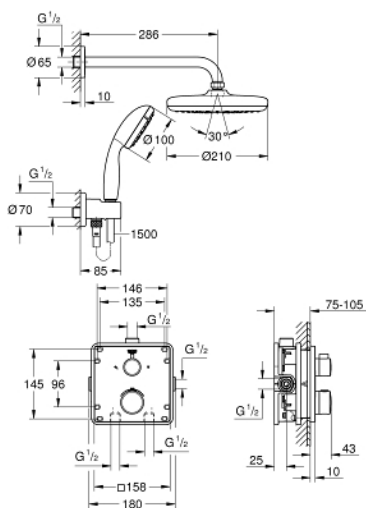

34 729 000 GROHTHERM SET DUȘ PERFECT TEMPESTA 210

DESCRIEREA PRODUSULUI

- Colour: cromat
- compus din:
- Grohtherm set for final installation with Aquadimmer (24 079)
- GROHE Rapido SmartBox (35 600/35 604)
- duș fix Tempesta 210 9,5 l/min (26 410)
- braț de duș Rainshower 286 mm (28 576)
- pară de duș Tempesta 100 II (27 597)
- cot de evacuare duș (28 628)
- furtun de duș Rotaflex 1500 mm 1/2" x 1/2" (28 409)