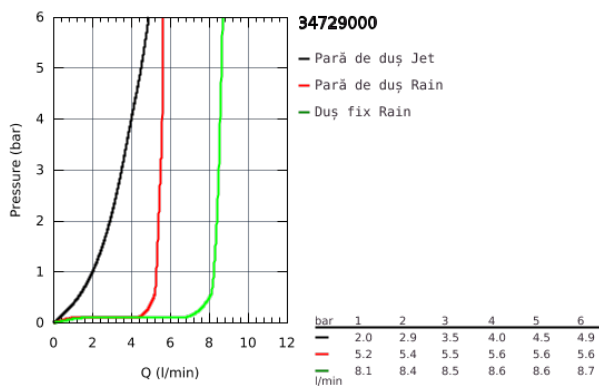

34 729 000 GROHTHERM SET DUȘ PERFECT TEMPESTA 210

DESCRIEREA PRODUSULUI

- Colour: cromat
- compus din:
- Grohtherm set for final installation with Aquadimmer (24 079)
- GROHE Rapido SmartBox (35 600/35 604)
- duș fix Tempesta 210 9,5 l/min (26 410)
- braț de duș Rainshower 286 mm (28 576)
- pară de duș Tempesta 100 II (27 597)
- cot de evacuare duș (28 628)
- furtun de duș Rotaflex 1500 mm 1/2" x 1/2" (28 409)